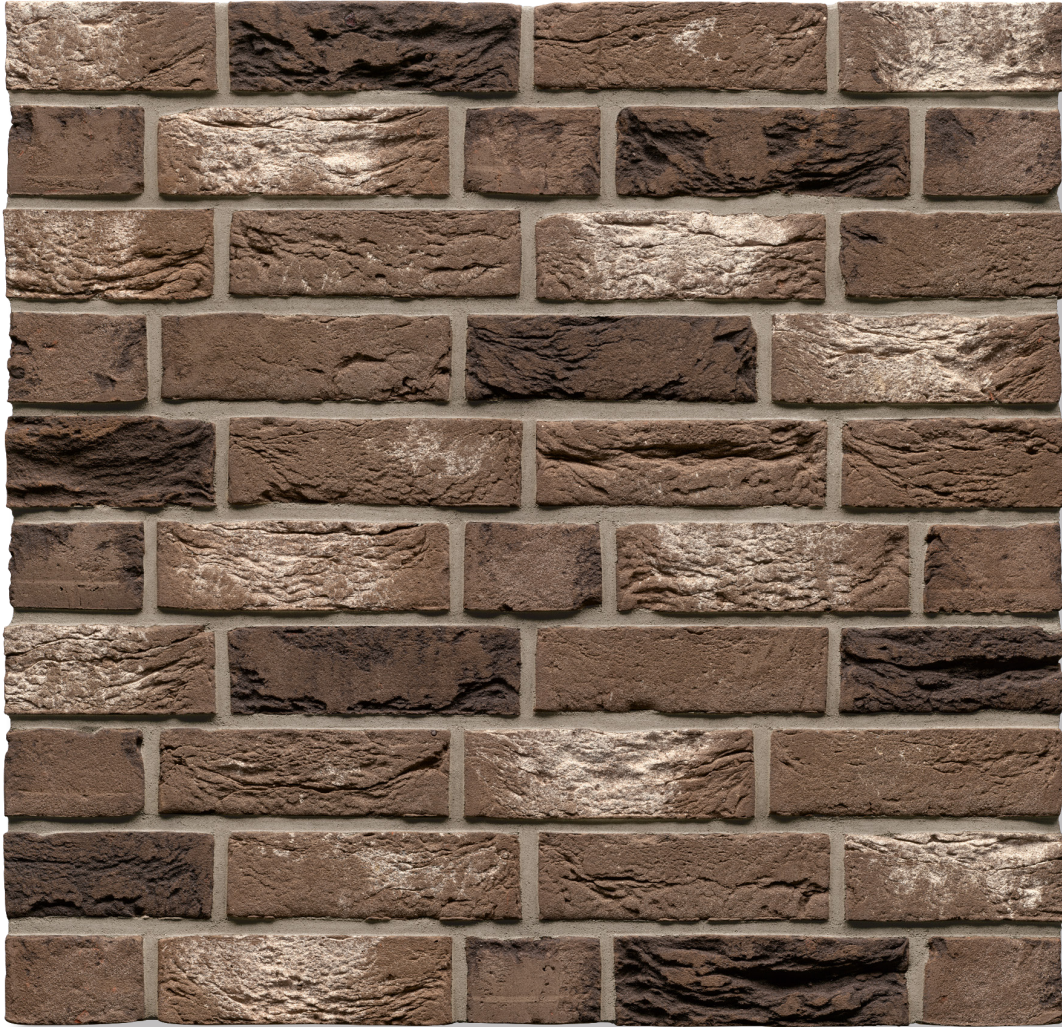

LEEDS

Nummer	E 51
Produktart	Handform
Werk	Emmerich