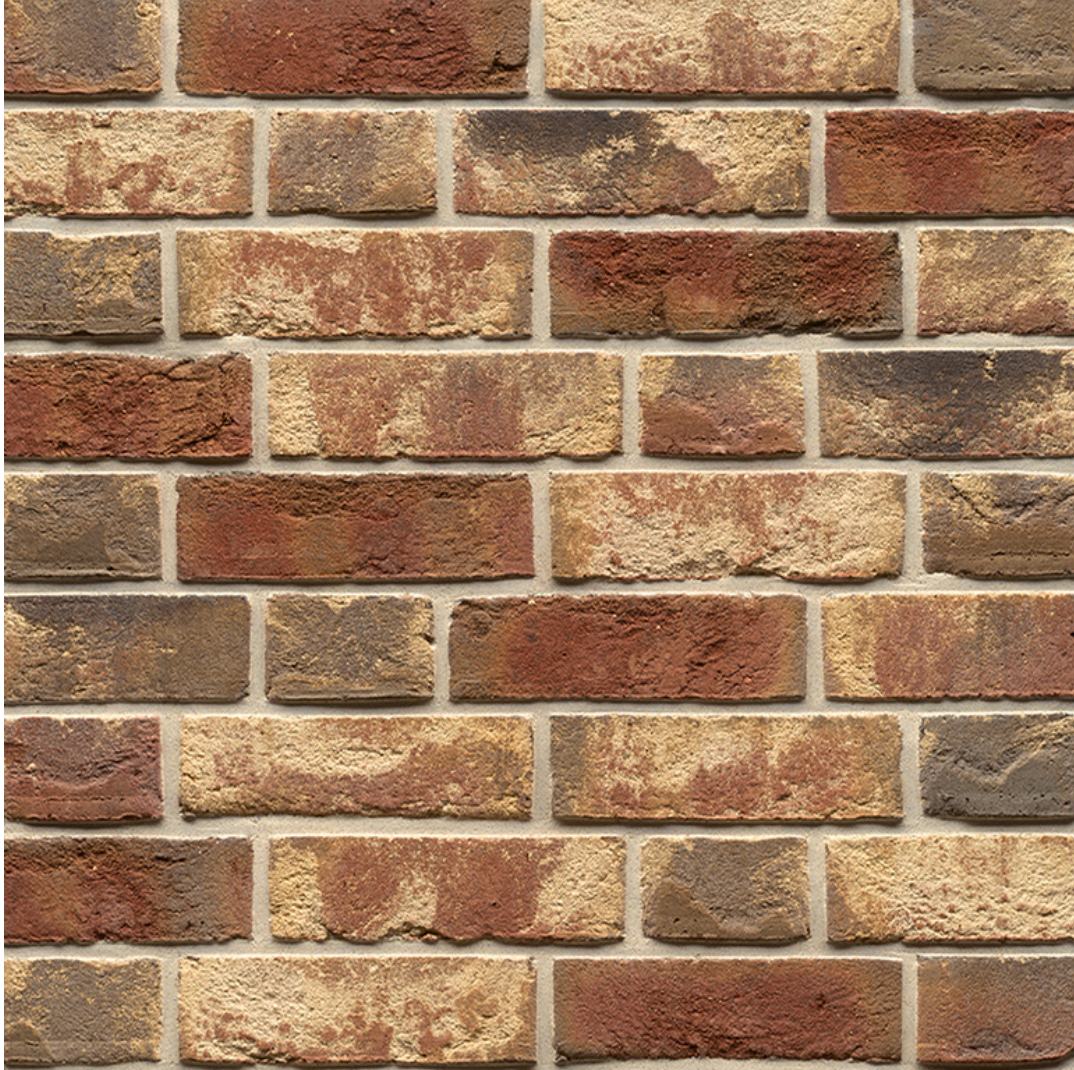

# HOLSTEIN BAROCK

Nummer	E 35
Produktart	Handform
Werk	Emmerich